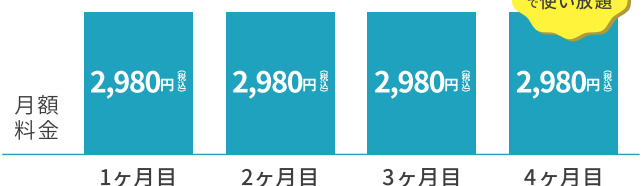

ボトルの  
置き場所

届けてくれる  
のを受け取る  
のが面倒

そんなお悩み...

※クリクラ定点調査2020年より

「クリクラの浄水型サーバー」なら  
解決できます!

年に1回の  
フルメンテナンスで  
安心・安全!

クリクラの浄水型サーバーがお勧めの理由 /

1 定額だから飲み放題・使い放題!

2 ボトルがないので  
スペースを取りません。

3 水道水を利用するので  
受け取りの必要なし。

さらに! クリクラだから /

★年に1回のサーバー本体交換で  
安心・安全!

★ナチュラルドリップ方式だから  
万が一の災害時でも使用可能!

毎月の追加費用を気にせず使える!

2年プランの場合  
ずーっと定額!

1日あたり  
約99円  
で使い放題

※各プラン終了後は自動更新となります  
※通常プランの場合は3,300円(税込)  
※あんしんサポートパック月額460円(税込)が別途かかります